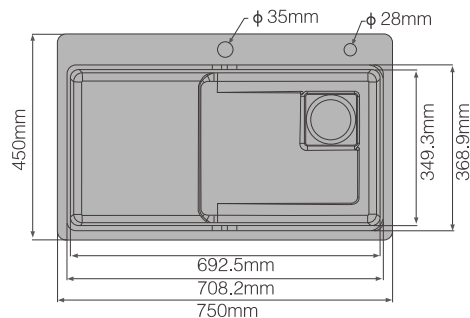

STANDARD ACCESSORIES 标配配件

下水

盆中盆

产品参数 PARAMETERS

NANOPARTICLES GRAY MANUAL SINK / 纳米枪灰手工单槽

型号 Item	外形尺寸 Dimension	台上开孔 Cut out Size	表面处理 Finish	材料 Material
SHS7545NQH	750 x 450mm	720 x 420mm	纳米枪灰 Nanoparticles	SUS304不锈钢