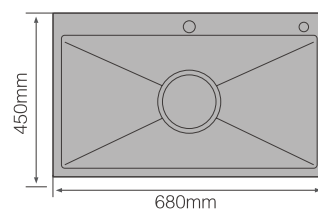

STANDARD ACCESSORIES 标配配件

纳米龙头

下水

沥水篮

产品参数 PARAMETERS

NANOPARTICLES BLACK DIAMOND MANUAL SINK / 纳米黑金钢手工水槽

型号 Item	外形尺寸 Dimension	台上开孔 Cut out Size	台下开孔 Cut out Size	表面处理 Finish	材料 Material
SHN6845H	680 x 450mm	650 x 430mm	630 x 415mm (R10)	纳米 Nanoparticles	不锈钢