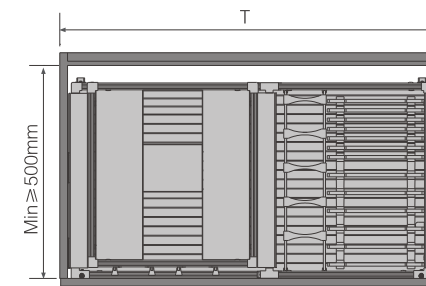

结构尺寸 DIMENSION

产品图 PRODUCTS

产品参数 PARAMETERS

DOUBLE-DECK BASKET / 全铝黑晶半抽中抽百纳宝三边篮

型号 Item	柜体宽度 Cabinet (T)	宽x深x高 Width x Depth x Height	描述 Description
SH-BF2500	500mm	W452 x D471 x H235mm	非标尺寸可定制
SH-BF2600	600mm	W552 x D471 x H235mm	非标尺寸可定制
SH-BF2700	700mm	W652 x D471 x H235mm	非标尺寸可定制
SH-BF2720	720mm	W672 x D471 x H235mm	非标尺寸可定制
SH-BF2750	750mm	W702 x D471 x H235mm	非标尺寸可定制
SH-BF2800	800mm	W752 x D471 x H235mm	非标尺寸可定制
SH-BF2900	900mm	W852 x D471 x H235mm	非标尺寸可定制