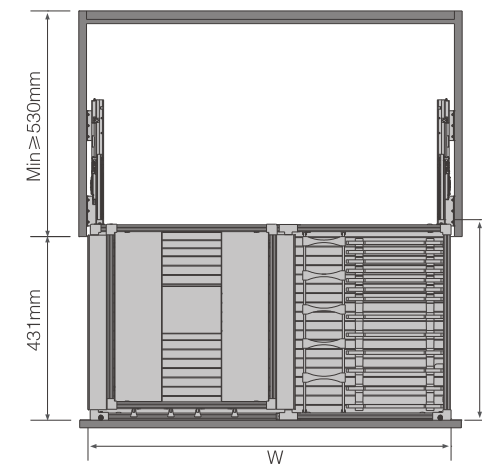

结构尺寸 DIMENSION

产品图 PRODUCTS

产品参数 PARAMETERS

DOUBLE-DECK BASKET / 全铝黑晶半抽中抽百纳宝三边篮

型号 Item	柜体宽度 Cabinet (T)	宽x深x高 Width x Depth x Height	描述 Description
SH-BF2500	500mm	W452 x D471 x H235mm	非标尺寸可定制
SH-BF2600	600mm	W552 x D471 x H235mm	非标尺寸可定制
SH-BF2700	700mm	W652 x D471 x H235mm	非标尺寸可定制
SH-BF2720	720mm	W672 x D471 x H235mm	非标尺寸可定制
SH-BF2750	750mm	W702 x D471 x H235mm	非标尺寸可定制
SH-BF2800	800mm	W752 x D471 x H235mm	非标尺寸可定制
SH-BF2900	900mm	W852 x D471 x H235mm	非标尺寸可定制