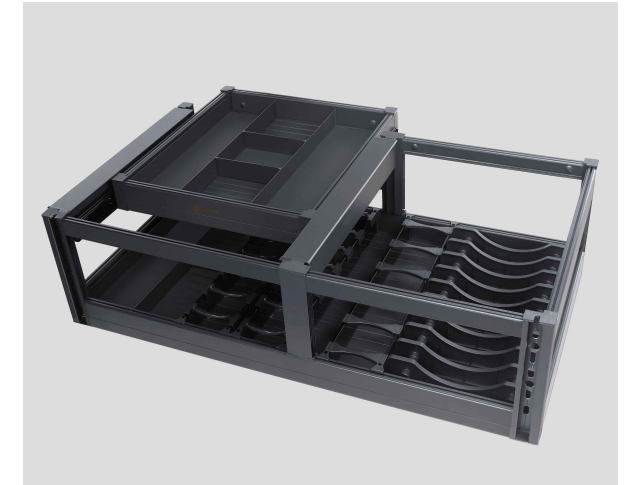

结构尺寸 DIMENSION

产品图 PRODUCTS

产品参数 PARAMETERS

DOUBLE-DECK BASKET / 全铝黑晶半抽中抽百纳宝三边篮

型号 Item	柜体宽度 Cabinet (T)	宽x深x高 Width x Depth x Height	描述 Description
SH-BF2500	500mm	W452 x D471 x H235mm	非标尺寸可定制
SH-BF2600	600mm	W552 x D471 x H235mm	非标尺寸可定制
SH-BF2700	700mm	W652 x D471 x H235mm	非标尺寸可定制
SH-BF2720	720mm	W672 x D471 x H235mm	非标尺寸可定制
SH-BF2750	750mm	W702 x D471 x H235mm	非标尺寸可定制
SH-BF2800	800mm	W752 x D471 x H235mm	非标尺寸可定制
SH-BF2900	900mm	W852 x D471 x H235mm	非标尺寸可定制