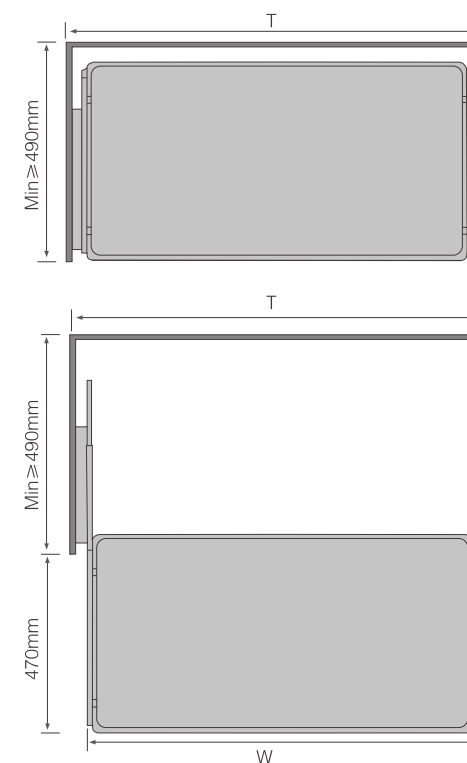

结构尺寸 DIMENSION

产品图 PRODUCTS

产品参数 PARAMETERS

FOUR-SIDES COMBINED BASKET / 全铝黑晶分隔四边篮			
型号 Item	柜体宽度 Cabinet (T)	宽x深x高 Width x Depth x Height	描述 Description
SH45-F4	450mm	W360 x D470 x H141mm	非标尺寸可定制
SH50-F4	500mm	W410 x D470 x H141mm	非标尺寸可定制
SH60-F4	600mm	W510 x D470 x H141mm	非标尺寸可定制
SH70-F4	700mm	W610 x D470 x H141mm	非标尺寸可定制
SH75-F4	750mm	W660 x D470 x H141mm	非标尺寸可定制
SH80-F4	800mm	W710 x D470 x H141mm	非标尺寸可定制
SH90-F4	900mm	W810 x D470 x H141mm	非标尺寸可定制