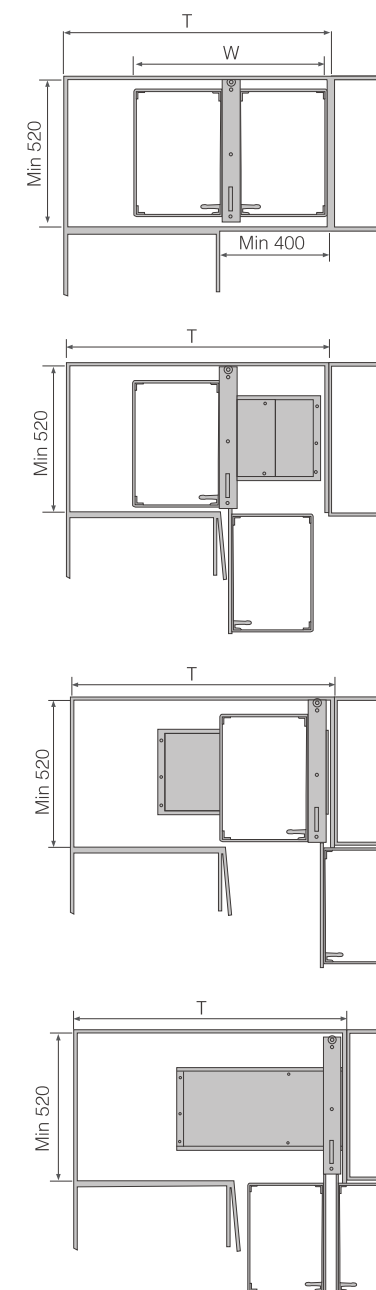

结构尺寸 DIMENSION

产品图 PRODUCTS

产品参数 PARAMETERS

CORNER CABINET TRANSLATIONAL BASKET / 全铝黑晶转角平移全开小怪物

型号 Item	柜门宽度 Cabinet (T)	深x高 Depth x Height	描述 Description
SH620-PQ	≥400mm	D520 x H620mm	柜体≥900

适用柜体内空深度: Min520mm Inside net depth: Min520mm